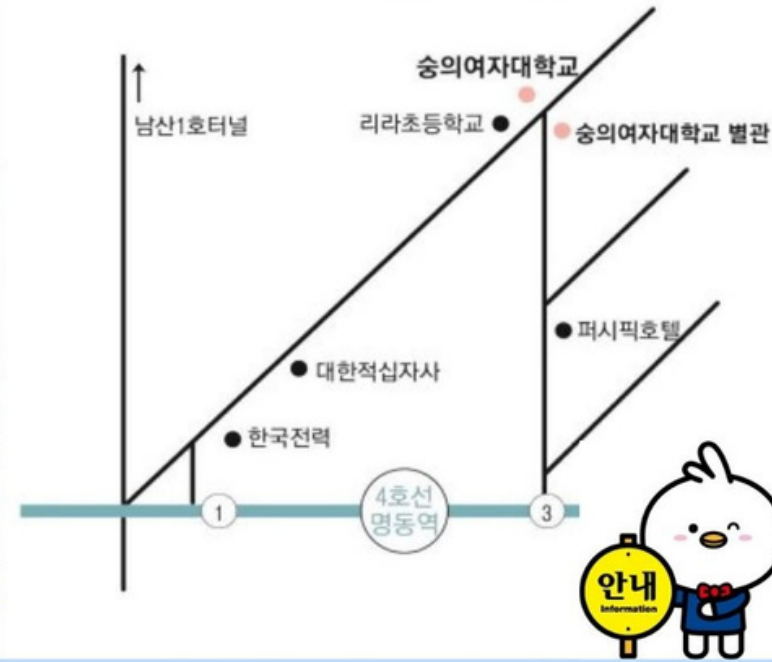

2023.2.3.(금) 14:00

안전하고 쾌적한 환경에서 불편함 없이 학생 여러분들이  
최상의 컨디션으로 실기고사에 임할 수 있도록 철저한  
준비에 최선을 다하고 있습니다.  
기분 좋은 발걸음으로 돌아가실 수 있도록 만전의  
준비와 함께 학생 여러분들을 기다리고 있습니다.

숭의여대에서 만나요! :)

🔍 **숭의여자대학교 실용음악과** ×

1:49

4:10

숭의여대에서 Play 해보자!

### Contact Us

 (우) 100-751 서울시 중구  
소파로2길 10 (예장동)

 02-3708-9128

 sum@sewc.ac.kr

 @soongeui\_music

 숭의여자대학교 실용음악과

영상연기예술학부로서,  
대중음악뿐만 아니라, 4차산업시대에 맞추어  
미디어와 대중예술을 하나의 콘텐츠로 발전시켜,  
전 세계적 문화예술콘텐츠의 선두자가 되기 위하여  
다양한 커리큘럼으로 나가려고 합니다.

# 오시는 길

새로운 시설! 새로운 장비!

서울의 중심지  
명동역 3번 출구에 위치

대형 엔터테인먼트 YG와 함께!

방송국과 함께하는  
★ 현장 프로그램 ★

'Good to Great Leader'  
창의 · 인성 중심 최고대학