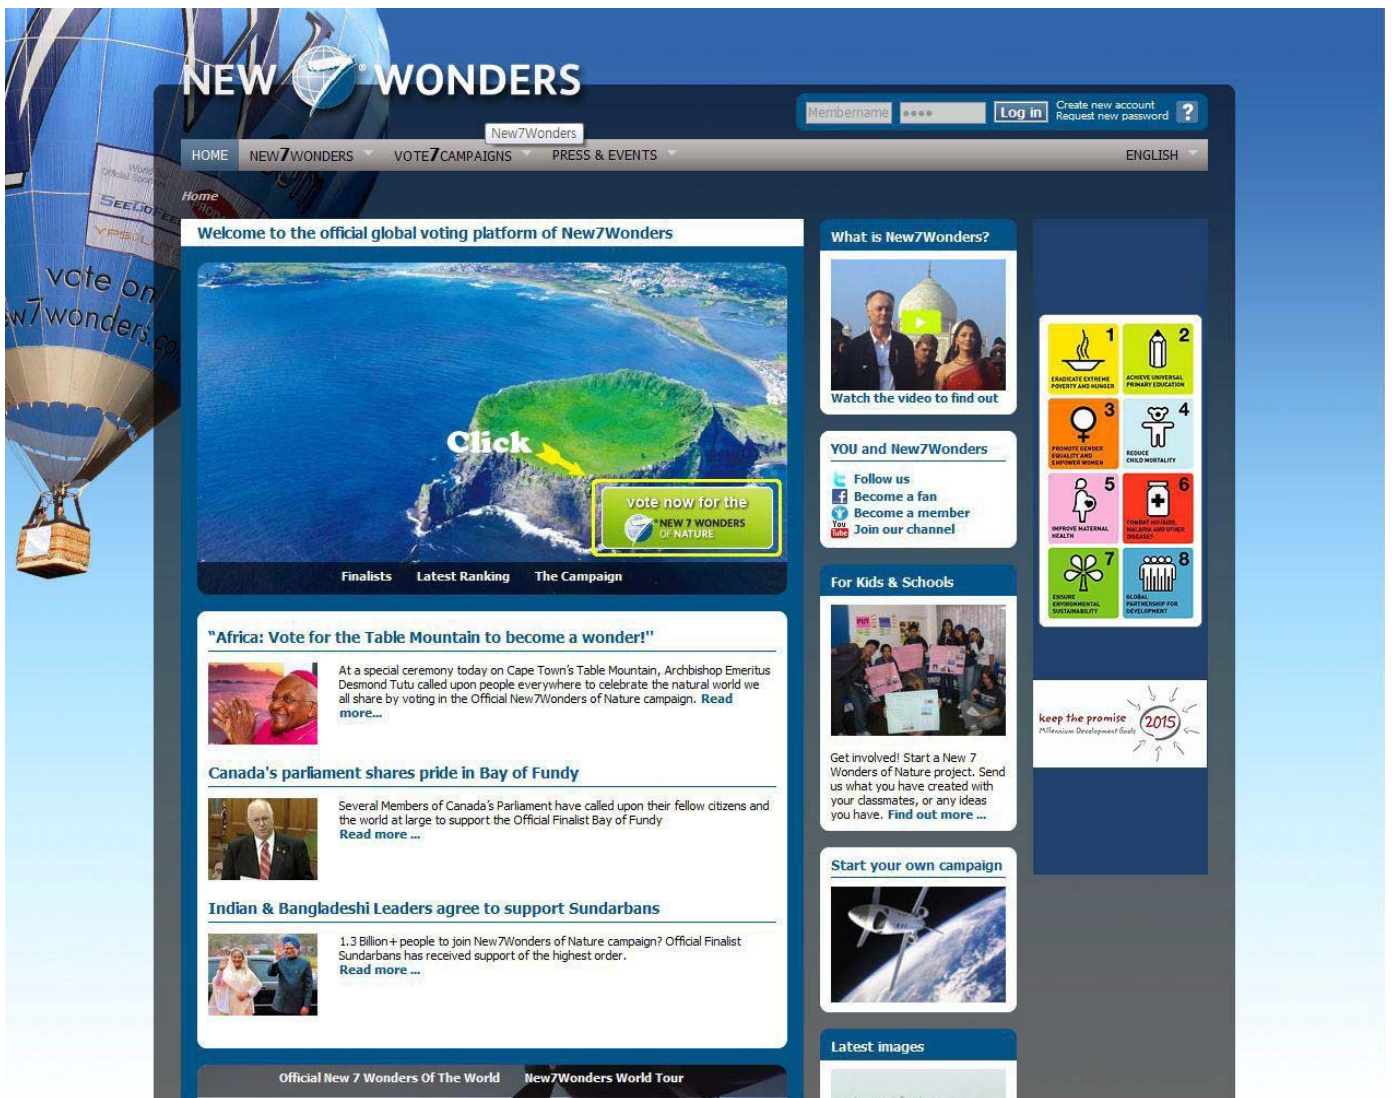

◇ 세계7대자연경관 선정을 위한 투표방법 ◇

1. 전화 투표

001-1588-7715로 전화 → 영어 멘트가 끝나고 "삐~" 소리 후,
7715(제주 코드)입력 (감사 멘트 후 종료)

2. 인터넷 투표 (www.new7wonders.com)

가. New7Wonders 홈페이지(www.n7w.com) 초기 화면
위와 같이 노색 안의 사각형을 클릭하셔서 다음 단계로 진행합니다.

STEP 2

HOME NEW7WONDERS VOTE7CAMPAIGNS PRESS & EVENTS ENGLISH

Home >> New7Wonders >> New7Wonders of Nature

Vote for the New7Wonders of Nature

Step 1 - Choose your seven candidates

✓ You have 7 votes.

<input type="checkbox"/>	Amazon	<input checked="" type="checkbox"/>	Jeju Island
<input checked="" type="checkbox"/>	Angel Falls	<input type="checkbox"/>	Kilimanjaro
<input checked="" type="checkbox"/>	Bay of Fundy	<input checked="" type="checkbox"/>	Komodo
<input type="checkbox"/>	Black Forest	<input type="checkbox"/>	Maldives
<input type="checkbox"/>	Bu Tinah Island	<input type="checkbox"/>	Masurian Lake District
<input type="checkbox"/>	Cliffs of Moher	<input type="checkbox"/>	Matterhorn/Cervino
<input type="checkbox"/>	Dead Sea	<input type="checkbox"/>	Milford Sound
<input checked="" type="checkbox"/>	El Yunque	<input checked="" type="checkbox"/>	Mud Volcanoes
<input type="checkbox"/>	Galapagos	<input type="checkbox"/>	Puerto Princesa Underground River
<input type="checkbox"/>	Grand Canyon	<input type="checkbox"/>	Sundarbans
<input type="checkbox"/>	Great Barrier Reef	<input checked="" type="checkbox"/>	Table Mountain
<input type="checkbox"/>	Halong Bay	<input type="checkbox"/>	Uluru
<input type="checkbox"/>	Iguazu Falls	<input type="checkbox"/>	Vesuvius
<input type="checkbox"/>	Jeita Grotto	<input type="checkbox"/>	Yushan