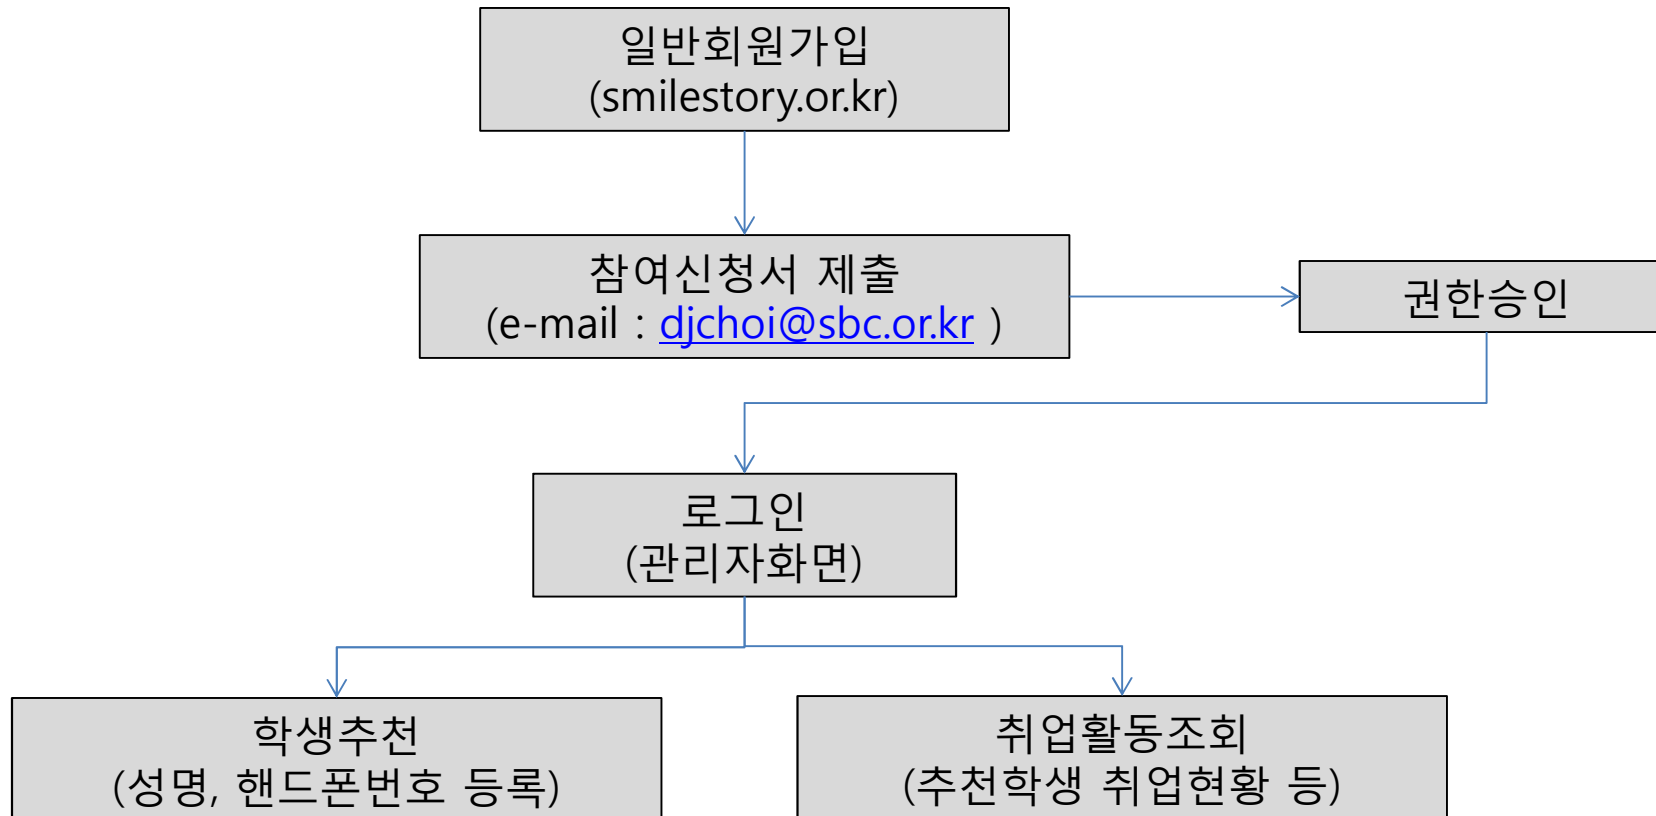

대학취업지원센터 참여방법

대학취업지원센터

중진공

❁ 학생추천 : 중소기업에 취업하고자 추천요청하는 자

대학생 참여방법

대학생

대학취업지원센터

- 인재정보 : 으뜸기업만 열람가능
- 이력서 : 입사지원기업만 열람가능
- 입사지원 : 인재정보등록자만 가능