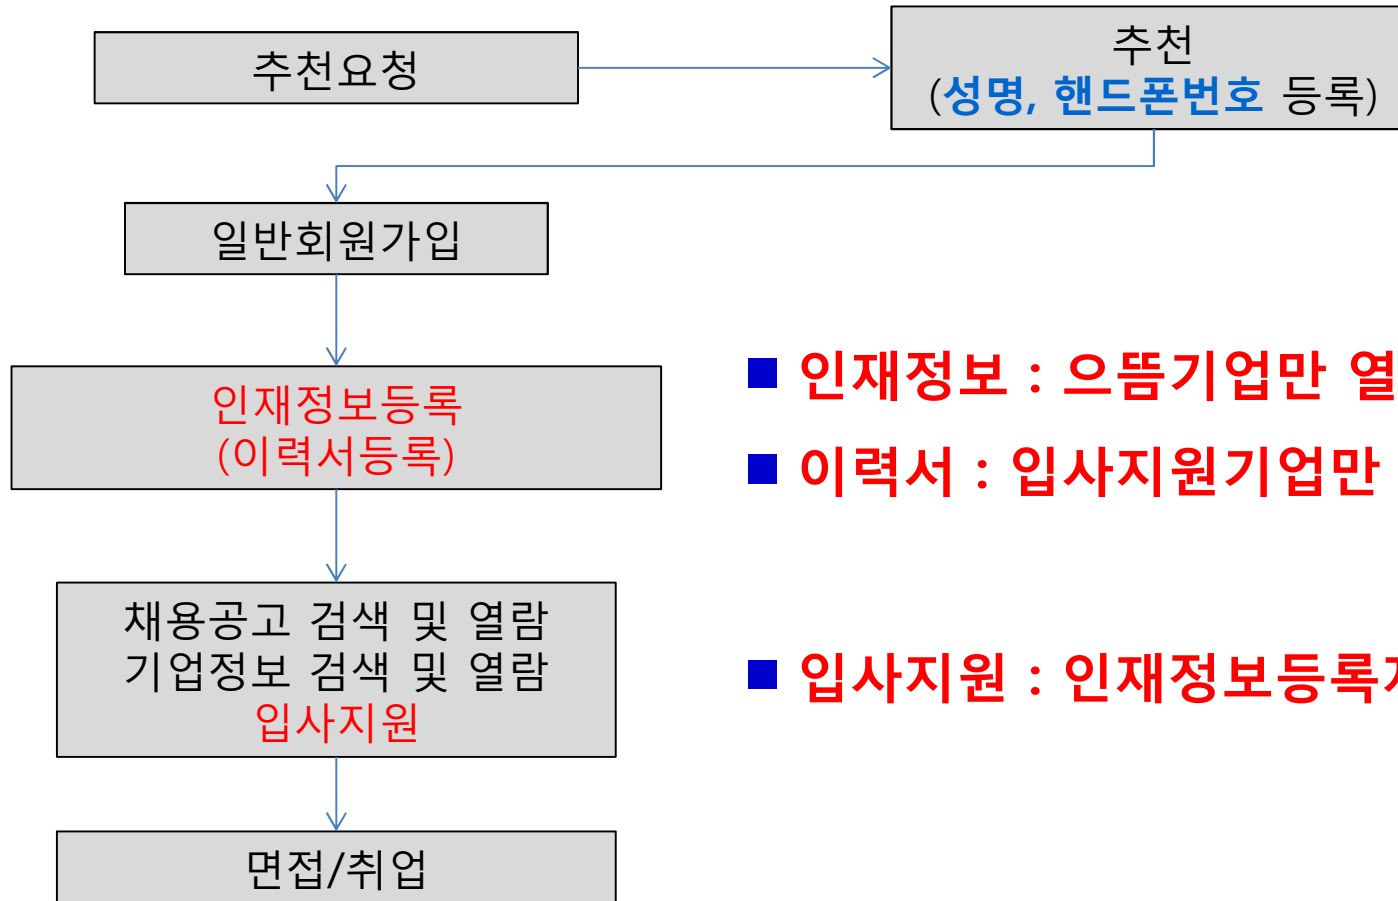

대학취업지원센터 참여방법

대학취업지원센터

중진공

❁ 학생추천 : 중소기업에 취업하고자 추천요청하는 자

대학생 참여방법

대학생

대학취업지원센터

- 인재정보 : 으뜸기업만 열람가능
- 이력서 : 입사지원기업만 열람가능
- 입사지원 : 인재정보등록자만 가능