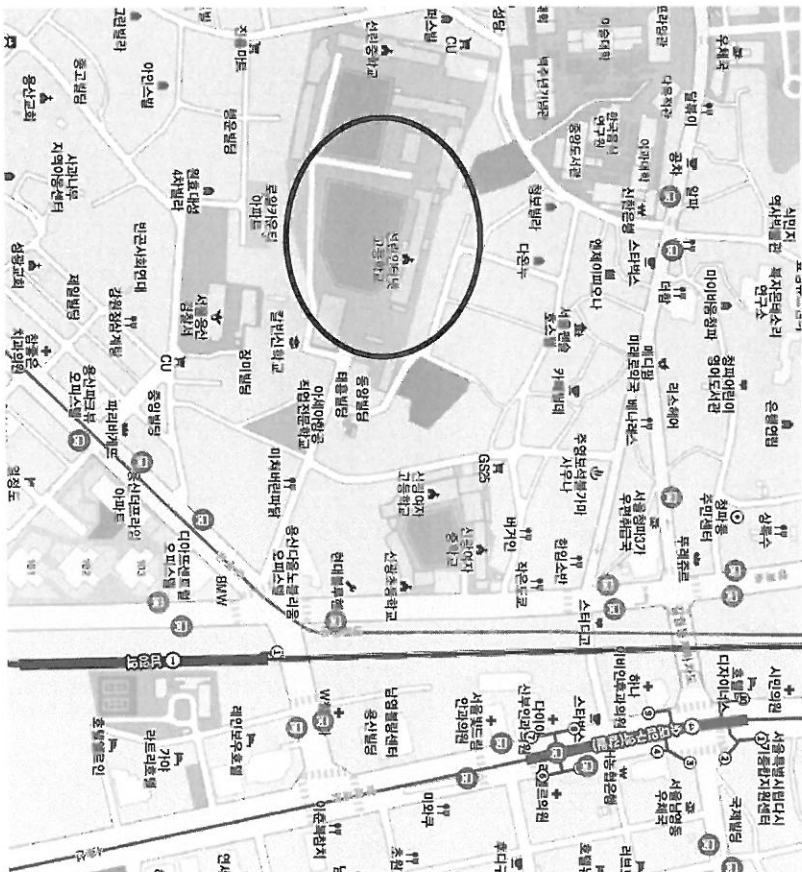

□ 응시료 : 없음(무료)

※ 응시완료자(중도탈락자 등 제외)에게는 소정의 기념품 증정

□ 주관기관 : 교육부 국립국제교육원

<불입>

시험장(신원인터넷고등학교) 위치 안내

○ 주소 : 서울시 용산구 원효로97길 33-4(청과동 3가)

○ 야도

○ 대중교통