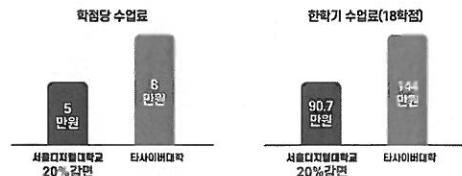

### 일반전형(제휴)

'제휴협력협약'을 체결한 기관의 임직원, 회원, 졸업(예정)자, 시민, 구민, 군민들이 일반전형(제휴)으로 입학 후 장학 혜택을 통해 온라인 수업으로 학사학위 및 자격증을 취득할 수 있는 제도

### 장학혜택

혜택1. 사이버대 최저 수준의 수업료  
학점당 6만 3천원! 타사이버대학 8만원!!

혜택2. 입학금 전액 감면! 매학기 수업료 20% 감면!!