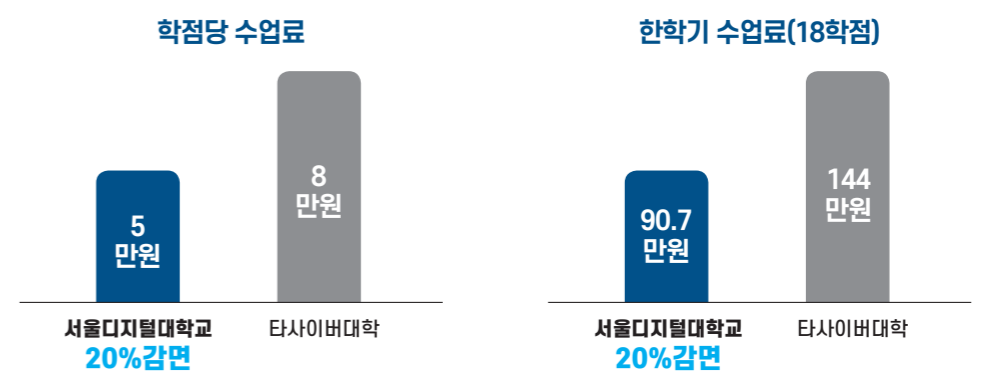

최다

자격증 과정
사이버대학
최다

1,250개

협력기관
정부, 기업,
군, 대학 등

1위

소비자만족
11년 연속
대상 수상

학과안내

- 경영
- 세무회계
- 법무행정
- 경찰
- 부동산
- 상담심리
- 사회복지
- 영어
- 중국
- 일본
- 평생교육
- 아동

제휴기관 대상자를 위한 입학특전 일반전형(제휴) 및 제휴장학 안내

SEOUL DIGITAL UNIVERSITY

일반
전형
(제휴)

전형
대상

'제휴협력협약'을 체결한 기관의 임직원, 회원, 졸업(예정)자, 시민, 구민, 군민들이 일반전형(제휴)으로 입학 후 장학 혜택을 통해 온라인 수업으로 학사학위 및 자격증을 취득할 수 있는 제도

- 협회, 단체
임직원, 회원
- 고교, 대학
졸업(예정)자
- 행정구
시민, 구민, 군민

혜택1.
사이버대 최저 수준의 수업료
학점당 **6만 3천원!** 타사이버대학 **8만원!!**

혜택2.
입학금 전액 감면! 매학기 수업료 20% 감면!!

추가혜택. 국가장학금
소득 8분위 이하면 누구나 국가장학금 수혜 가능 (단위: 만원)

대한민국 소득분위	기초생활 차상위	1분위	2분위	3분위	4분위	5분위	6분위	7분위	8분위	9분위	10분위
국가장학금	260	260	260	260	195	184	184	60	33.7	-	-
한학기수업료 (18학점)	전액감면							30.7	57	90.7	90.7