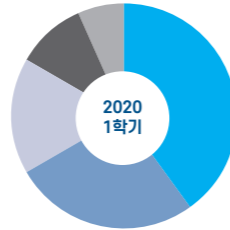

디지털세상의 중심 서울디지털대학교 선택 이유~!

SEOUL DIGITAL UNIVERSITY

대학소개

교육부 인가 정규 4년제 대학

국내 최초 사이버대학(2001년)

100% 온라인 수업과 시험

30개 학과, 800여 교과목

입학지원동기

- 1위 학과 교육과정
- 2위 저렴한 등록금
- 3위 스마트폰 수강
- 4위 주변지인 추천
- 5위 우수한 교수진

WHY SDU

1.1만명

학생수
5년 연속
1만명 이상

3.7만명

졸업생
사이버대학
최대 동문

3.7천명

대학원 진학자
국내외
명문대학원